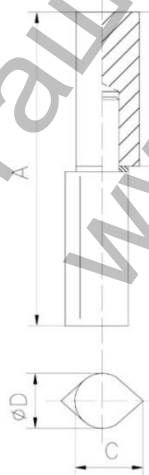

Панта Estebro® за заваряване капковидна с неръждаема
шайба 16x100 мм, 629

Cod.	Medidas Dimensions	A	B	ØD	C		
Acero Inoxidable - Inox - Stainless Steel							AISI 316
628	16x80	78	38	16	20	15	1,95
629	16x100	98	48	16	20	15	2,50
728	20x120	118	58	20	25	10	3,20
729	20x150	148	73	20	25	8	3,20

Продукт: [Панта Estebro® за заваряване капковидна с неръждаема шайба 16x100 мм, 629](#)

Категория: [Панти за заваряване](#)

Бранд: [Estebro®](#)

Категория бранд: [Панта Estebro®](#)

Ташев-Галвинг ООД
www.tashev-galving.com